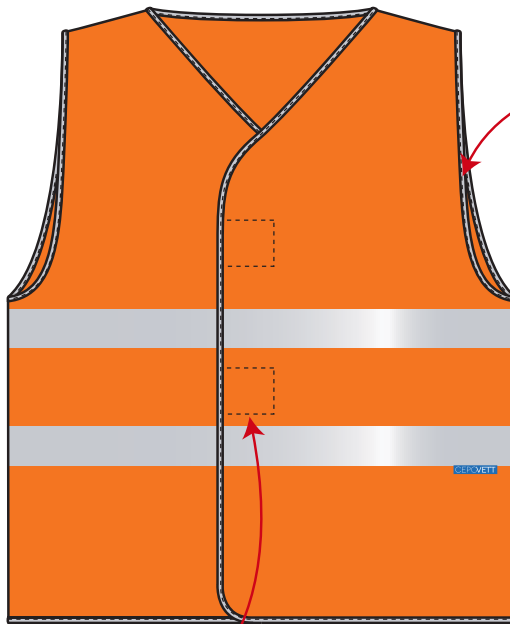

GILET HOMER

9916 9568

MATIERE

9568

100% polyester
120 gr/m²

400 Orange fluo

700 Jaune fluo

800 Rouge fluo

DESCRIPTIF

Tailles S à 4XL

Biais gris

Devant fermé par velcros

Bande
rétro-réfléchissantes
de 50 mm

EPI catégorie 2

Vêtements conformes aux normes :

EN ISO 20471 :
CLASSE 2